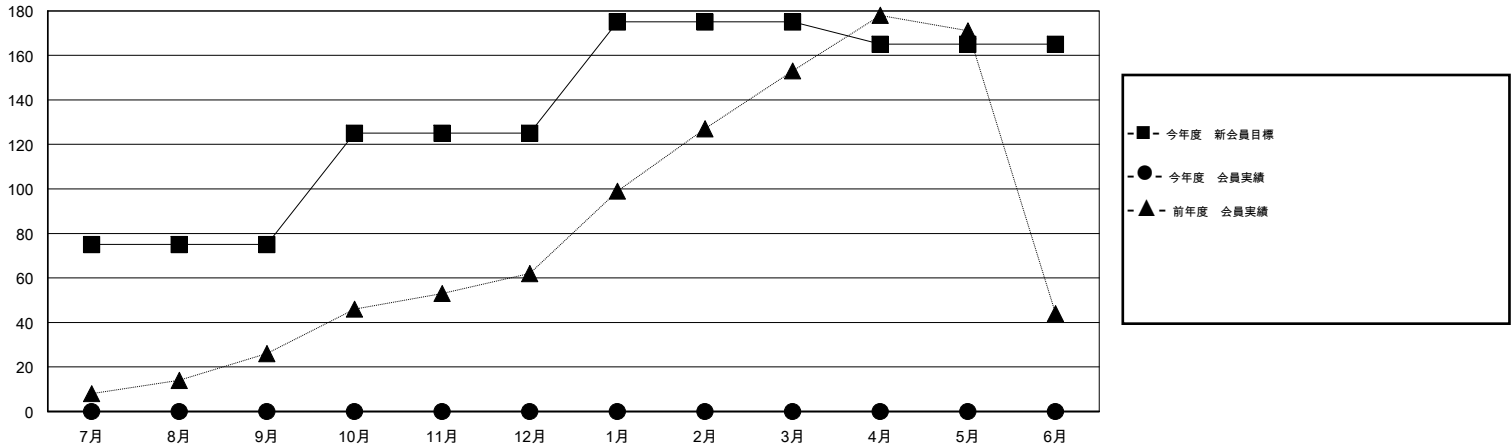

# MONTHLY MEMBERSHIP PROGRESS REPORT

District 335 D

Results as of: 6/30/2016

GMT: Masayoshi Maruyama

地域 JAPAN

GMT会則地域 5-Jap

クラブ				
結果 : 2016-2017				
四半期	新クラブ目標	新クラブ	解散クラブ	純増 / 減
7月/8月/9月	0	0	0	0
10月/11月/12月	0	0	0	0
1月/2月/3月	1	0	0	0
4月/5月/6月	0	0	0	0

名				
結果 : 2016-2017				
四半期	新会員目標	チャーターメン バー / 新会員	退会者	純増 / 減
7月/8月/9月	75	0	0	0
10月/11月/12月	50	0	0	0
1月/2月/3月	50	0	0	0
4月/5月/6月	-10	0	0	0

新クラブ目標及び実績累計

会員目標及び実績累計

解散クラブ: 0	0 CLUBS OF 0 一名以上の新会員を登録	男女別
		男性 0 (100.00%)
		女性 0 (100.00%)
退会者	健康診断データはこちら	家族会員 0
物故会員 0		世帯主 0
クラブ解散 0		世帯主以外 0
その他 0		
合計 0		