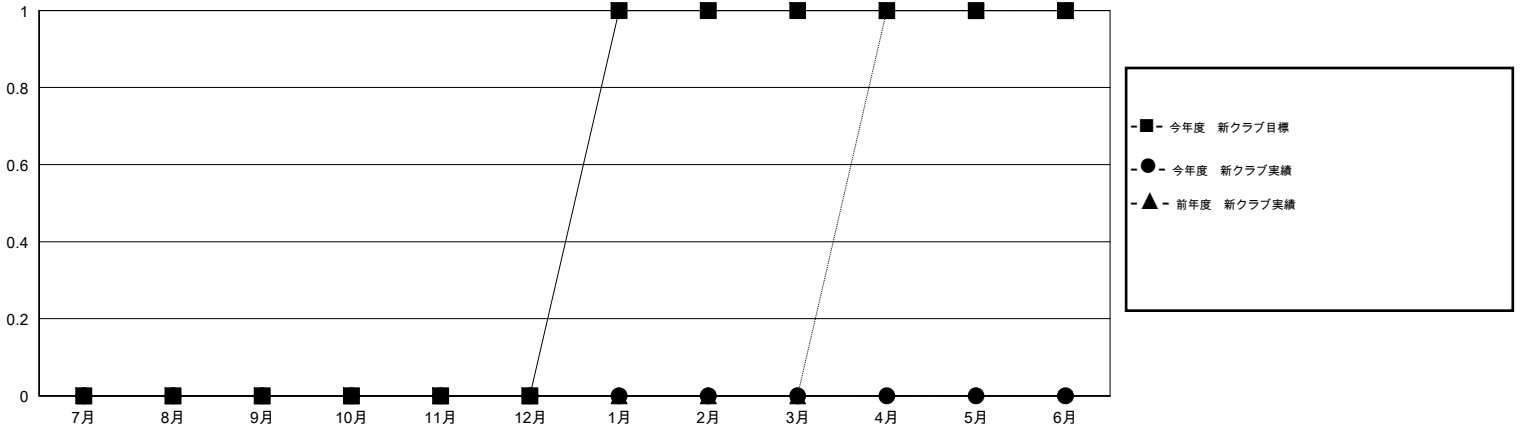

MONTHLY MEMBERSHIP PROGRESS REPORT

District 335 D

Results as of: 6/30/2016

GMT: Masayoshi Maruyama

地域 JAPAN

GMT会則地域 5-Jap

クラブ				
結果 : 2016-2017				
四半期	新クラブ目標	新クラブ	解散クラブ	純増 / 減
7月/8月/9月	0	0	0	0
10月/11月/12月	0	0	0	0
1月/2月/3月	1	0	0	0
4月/5月/6月	0	0	0	0

名				
結果 : 2016-2017				
四半期	新会員目標	チャーターメン バー / 新会員	退会者	純増 / 減
7月/8月/9月	75	0	0	0
10月/11月/12月	50	0	0	0
1月/2月/3月	50	0	0	0
4月/5月/6月	-10	0	0	0

新クラブ目標及び実績累計